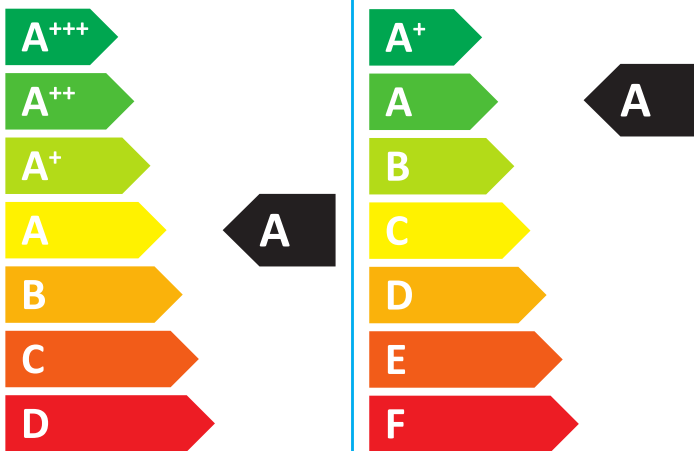

ENERG
енергия · ενεργεια

Buderus

Logamax plus
GB172-35 iK H
7736901588

52 dB

33
kW

Buderus

Logamax plus

GB172-35 iK H

7736901588

Andmed vastavad määruste (EL) 811/2013 ja (EL) 813/2013 nõuetele.

toote andmed	tähis	ühik	7736901588
esitatud koormusprofiil			XL
energiatõhususe klass			A
vee soojendamise energiatõhususe klass			A
nimisoojusvõimsus	Prated	kW	33
aastane energiatarve (keskmised kliimatingimused)	Q_{HE}	kWh	-
aastane energiatarve	Q_{HE}	GJ	68
aastane elektrienergia tarbimine	AEC	kWh	26
aastane kütteenergia tarbimine	AFC	GJ	18
kütmise sesoonne energiatõhusus	η_s	%	93
vee soojendamise kasutegur	η_{wh}	%	81
müravõimsustase siseruumis	L_{WA}	dB	52
märge, et seade saab töötada tipptunnivälisel ajal			ei
Kokkupaneku, paigalduse või hoolduse korral (vajaduse korral) kehtivad spetsiaalsed ettevaatusabinõud:	vt tehnilist dokumentatsiooni		
kondensatsioonkatel			jah
madalatemperatuuriline katel			ei
B1-tüüpi katel			ei
koostootmise-kütteseade			ei
veesoojendi-kütteseade			jah
kasulik soojusvõimsus			
nimisoojusvõimsusel ja kõrgtemperatuurilisel režiimil	P_4	kW	33,1
võimsusel 30 % nimisoojusvõimsusest ja madalatemperatuurilisel režiimil	P_1	kW	11,0
kasutegur			
nimisoojusvõimsusel ja kõrgtemperatuurilisel režiimil	η_4	%	88,0
võimsusel 30% nimisoojusvõimsusest ja madalatemperatuurilisel režiimil	η_1	%	97,7
lisaelektrienergia tarve			
täisvõimsusel	el_{max}	kW	0,051
osalisel võimsusel	el_{min}	kW	0,015
ooteseisundis	P_{SB}	kW	0,002
muud näitajad			
soojuskadu ooteseisundis	P_{stby}	kW	0,085
süütaja võimsus	P_{ign}	kW	-
lämmastikoksiidide heide (ainult gaasi või õli korral)	NO_x	mg/kWh	29
veesoojendi-katelde lisaandmed			
päevane elektrienergia tarbimine (keskmised kliimatingimused)	Q_{elec}	kWh	0,117
päevane kütteenergia tarbimine	Q_{fuel}	kWh	23,187